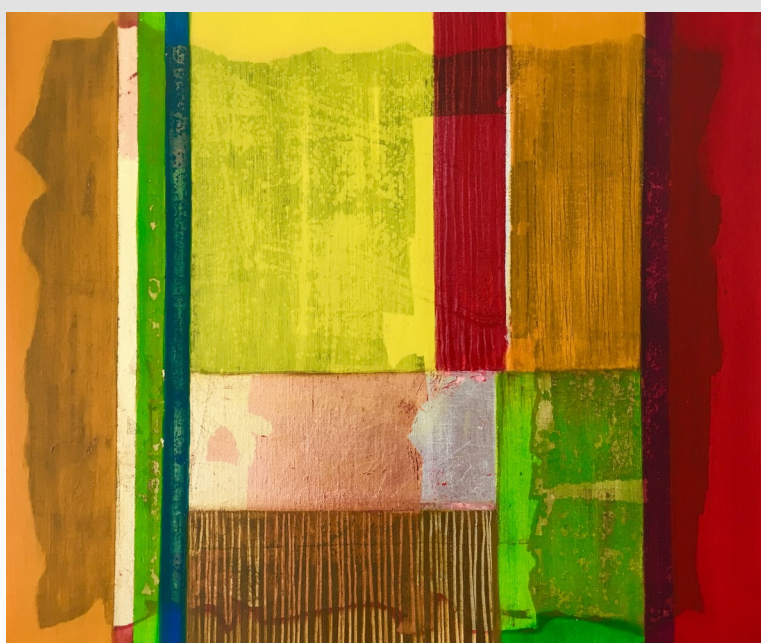

Expositie November 2017

Aan de einder gloort goud

Poëtische en abstracte werken met een figuratieve touch

Judith Lansink

In mijn schilderijen (onder)zoek ik steeds weer de mogelijkheid om een complexe inhoud te vangen in een eenvoudig en krachtig beeld.

Willy (Felice) Smits

Goud, zilver en poëzie vormen de basis van mijn nieuwe lijn schilderijen waar je uitkomt na een tocht door geheimzinnige ruimtes.

GALERIE

Witte de Withstraat 32A, bg

1057 XZ Amsterdam